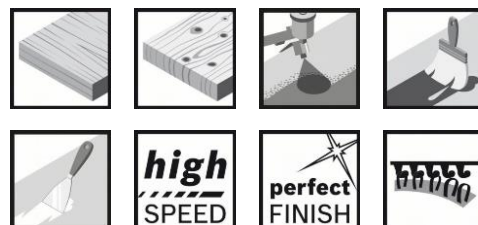

Шкурка Bosch за орбитален шлайф с 41 отвора 125 мм, P240, Best for Wood and Paint C470

Технически данни

Описание	
Продуктова линия	Консумативи PRO
Спецификация	125 mm, 240
Продуктов текст, консумативи сив	Опаковка, 50 части
Вид опаковка	Хартия / картон / велпапе - опаковка, кутия, без евроотвор
Търговска опаковъчна единица	50 Бр.
Транспортна опаковъчна единица	1 Бр.
Подробности	
Диаметър на диска, mm	125
Зърнестост	240
Подходящ за	
обработваеми материали (детайл)	Твърда дървесина/масивно дърво Меко дърво Боя Лак Запълнител Кит Грунд Кориан

Продукт: [Шкурка Bosch за орбитален шлайф с 41 отвора 125 мм, P240, Best for Wood and Paint C470](#)

Категория: [Консумативи за шлайфмашини](#)

Бранд: [Bosch](#)

Категория бранд: [Шкурка Bosch](#)